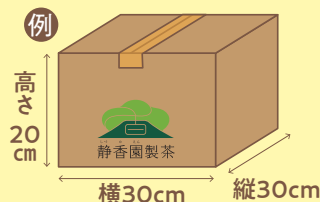

できるだけAの送料でお届けできるように致しますが、入らない場合はBの送料にて発送致します。詳しくはお問い合わせ下さい。