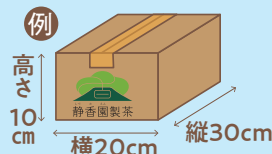

## 送料について

内容量によって送料が変わります。

A 縦+横+高さの合計が  
**60cm「以内」**  
の段ボールにおさまる場合

- | 内容量の目安 | <ul style="list-style-type: none"> <li>■ 100g × 20本まで</li> <li>■ 200g × 10本まで</li> <li>■ 300g × 5本まで</li> <li>■ 500g × 5本まで</li> </ul> | <ul style="list-style-type: none"> <li>■ 新茶ギフト①~⑩</li> <li>■ 新茶箱ギフト</li> </ul> |
|--------|--|--|
|        | 1セットまで   |  |